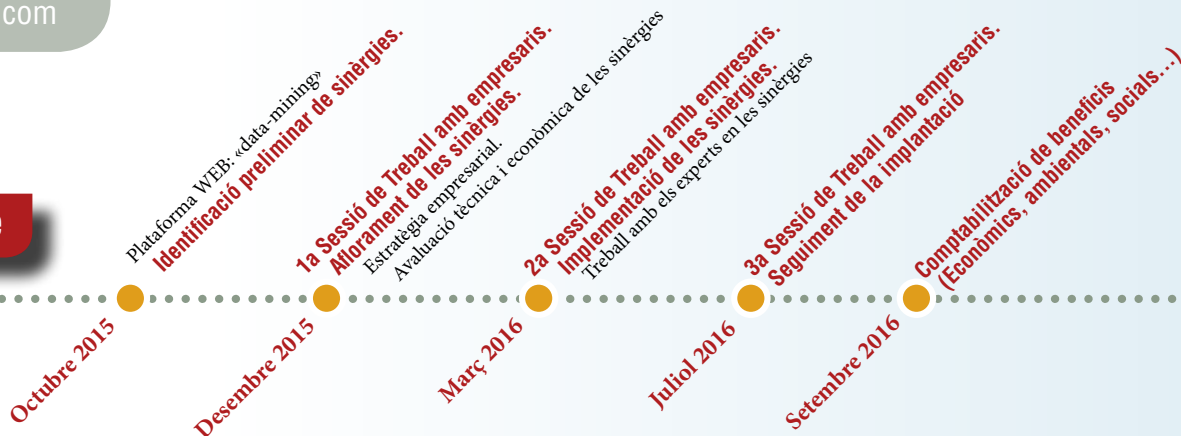

Fases del projecte

Calendari estimat