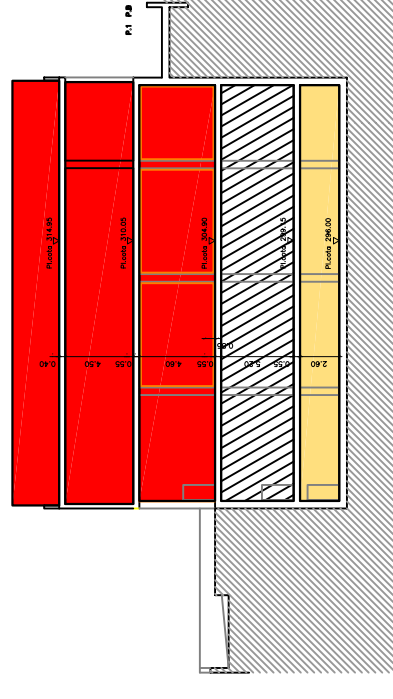

SECCIÓ I

SECCIÓ G

SECCIÓ A

- AMBIT PLA ESPECIAL INTERIOR EDIFICI.
- PLAÇES DE PÀRKING DE TOT L'EDIFICI.
- AMBIT EDIFICI ALIE AL PLA ESPECIAL.

EMPLAÇAMENT AVDA. DELS PAÏSOS CATALANS xamfrà amb Carrer Agustí Coll. Pol. Ind. ELS TRULLOS. Manresa (Bcn)	Nº	6	PLANOL	SECCIÓ ESTAT ACTUAL EDIFICI TITULAR	EL FACULTATIU
	ESCALA	1/100	MS-MT, S.L.		
PLA ESPECIAL PER LA INSTAL·LACIÓ ESTABLIMENT PÚBLIC CORRESPONENT A GIMNÀS AMB SERVEIS COMPLEMENTARIS.	REF.	0902-115			