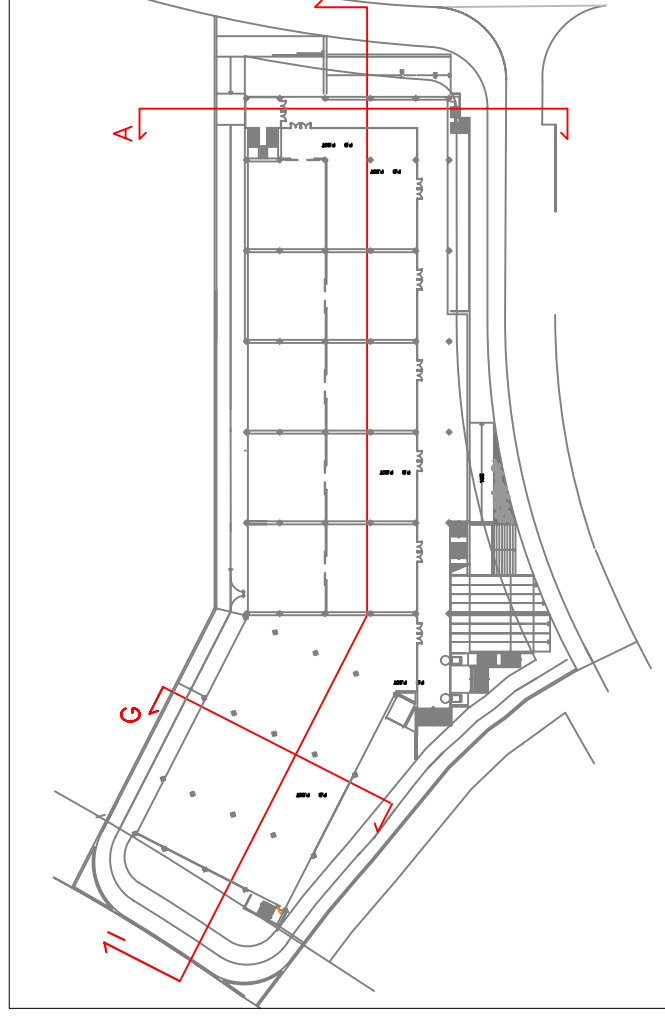

SECCIÓ I

SECCIÓ G

SECCIÓ A

- AMBIT PLA ESPECIAL INTERIOR EDIFICI.
- PLAÇES DE PÀRKING DE TOT L'EDIFICI.
- AMBIT EDIFICI ALIE AL PLA ESPECIAL.

EMPLAÇAMENT AVDA. DELS PAÏSOS CATALANS xamfrà amb Carrer Agustí Coll. Pol. Ind. ELS TRULLOS. Manresa (Bcn)	Nº	6	PLANOL	SECCIÓ ESTAT ACTUAL EDIFICI TITULAR	EL FACULTATIU
	ESCALA	1/100	MS-MT, S.L.		
PLA ESPECIAL PER LA INSTAL·LACIÓ ESTABLIMENT PÚBLIC CORRESPONENT A GIMNÀS AMB SERVEIS COMPLEMENTARIS.	REF.	0902-115			