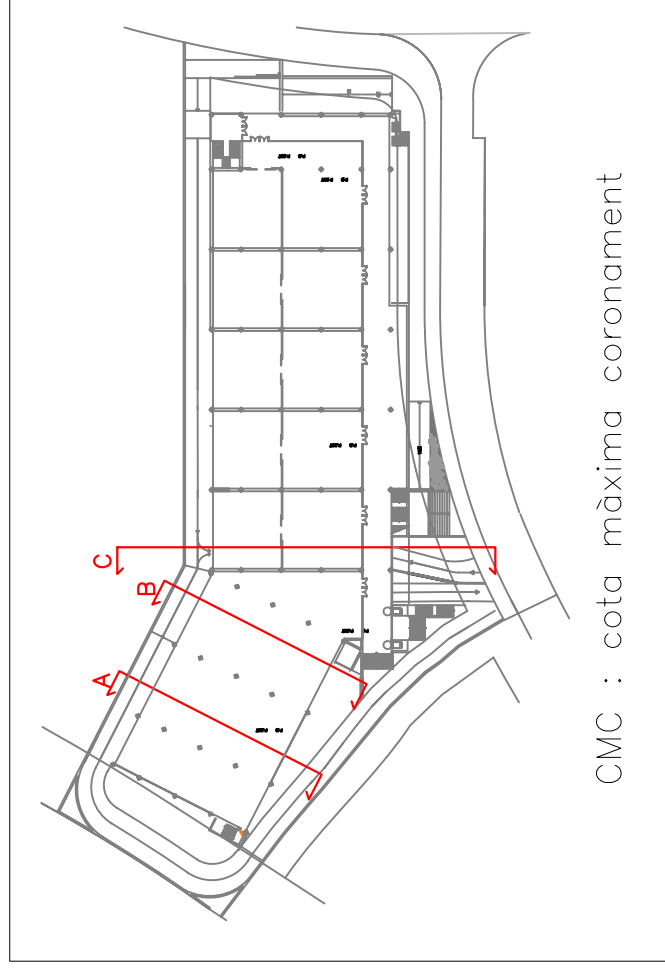

SECCIÓ C

TITULAR
**PLA ESPECIAL PER LA INSTAL·LACIÓ
 ESTABLIMENT PÚBLIC
 CORRESPONENT A GIMNÀS AMB
 SERVEIS COMPLEMENTARIS.**

MS- MT, S.L.

EL FACULTATIU

EMPLAÇAMENT
**AVDA. DELS PAÏSOS CATALANS
 xamfrà amb Carrer Agustí Coll.
 Pol. Ind. ELS TRULLOS. Manresa (Bcn)**
 PLANOL

SECCIÓ C
 Nº 12 ESCALA 1/200 REF. 0902-115