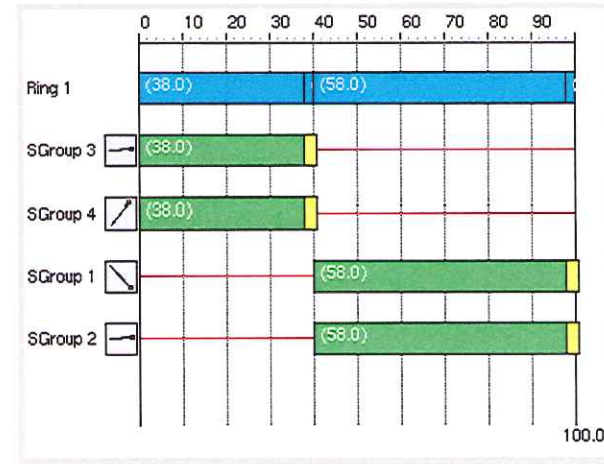

Elements de model de l'opció 33 (Inclou tots els citats en l'opció 3).

Intersecció E. C. Sant Joan d'en Coll amb C. Arquitecte Gaudí