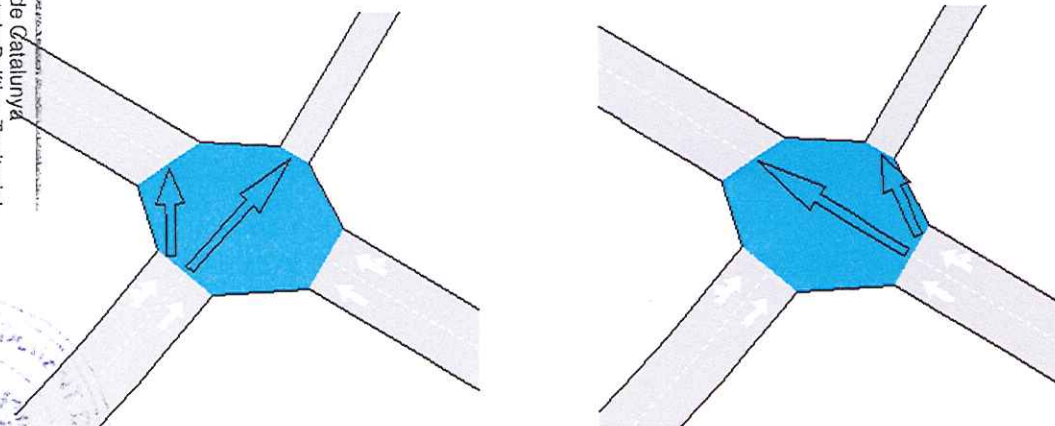

ANNEX 7.3

---

**NOVES REGULACIONS SEMAFÒRIQUES**

Generalitat de Catalunya  
Departament de Política Territorial  
i Obres Públiques  
**Direcció General d'Urbanisme**  
Comissió Territorial d'Urbanisme  
de Barcelona

Interseccions regulades semafòricament. Opció 3

Intersecció A. Carretera de Vic amb C. Alcalde Montardi

Intersecció B. Av. Bertrand i Serra amb ctra. Pont de Vilomara i c. Sant Joan d'en Coll

280

Departament de Política Territorial  
 i Obres Públiques  
 Direcció General d'Urbanisme  
 Comissió Territorial d'Urbanisme  
 de Barcelona