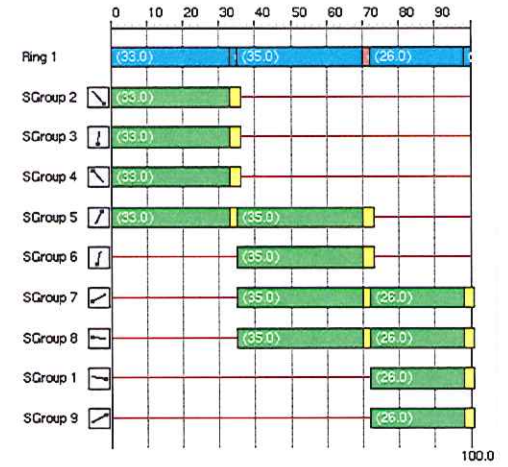

Intersecció C. Av. Francesc Macià amb ctra. Pont de Vilomara