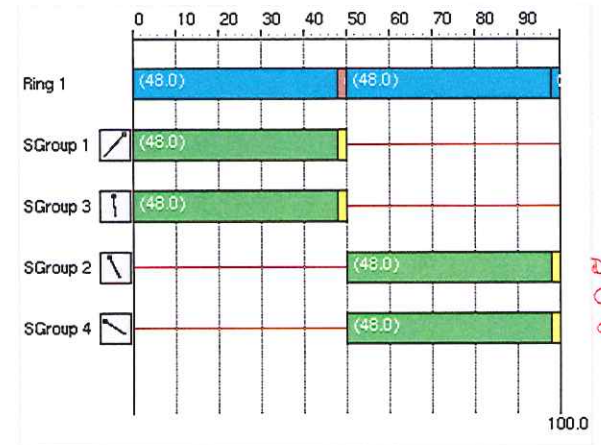

ANNEX 7.3

---

**NOVES REGULACIONS SEMAFÒRIQUES**

Generalitat de Catalunya  
Departament de Política Territorial  
i Obres Públiques  
**Direcció General d'Urbanisme**  
Comissió Territorial d'Urbanisme  
de Barcelona

Interseccions regulades semafòricament. Opció 3

Intersecció A. Carretera de Vic amb C. Alcalde Montardi

Intersecció B. Av. Bertrand i Serra amb ctra. Pont de Vilomara i c. Sant Joan d'en Coll

280

Departament de Política Territorial  
 i Obres Públiques  
 Direcció General d'Urbanisme  
 Comissió Territorial d'Urbanisme  
 de Barcelona