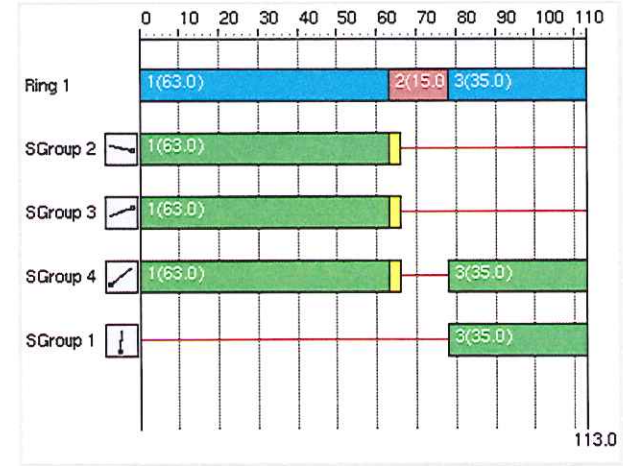

ANNEX 7.3

---

**NOVES REGULACIONS SEMAFÒRIQUES**

Generalitat de Catalunya  
Departament de Política Territorial  
i Obres Públiques  
**Direcció General d'Urbanisme**  
Comissió Territorial d'Urbanisme  
de Barcelona

Interseccions regulades semafòricament. Opció 3

Intersecció A. Carretera de Vic amb C. Alcalde Montardi

Intersecció B. Av. Bertrand i Serra amb ctra. Pont de Vilomara i c. Sant Joan d'en Coll

280

Departament de Política Territorial  
 i Obres Públiques  
 Direcció General d'Urbanisme  
 Comissió Territorial d'Urbanisme  
 de Barcelona