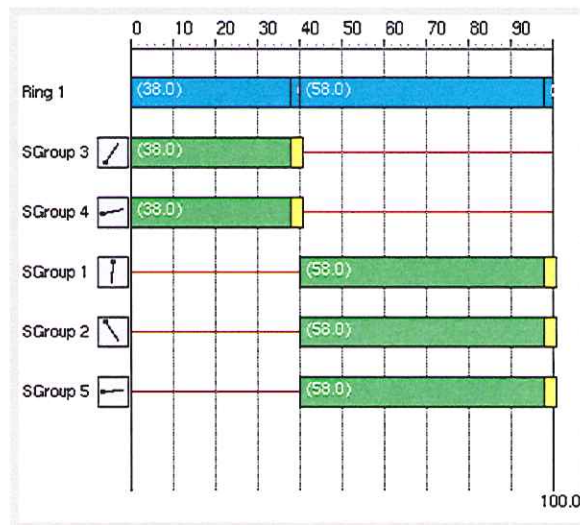

Intersecció I. C. Trieta amb C. Sant Cristòfol

Generalitat de Catalunya
Departament de Política Territorial
i Obres Públiques
Direcció General d'Urbanisme
Comissió Territorial d'Urbanisme
de Barcelona