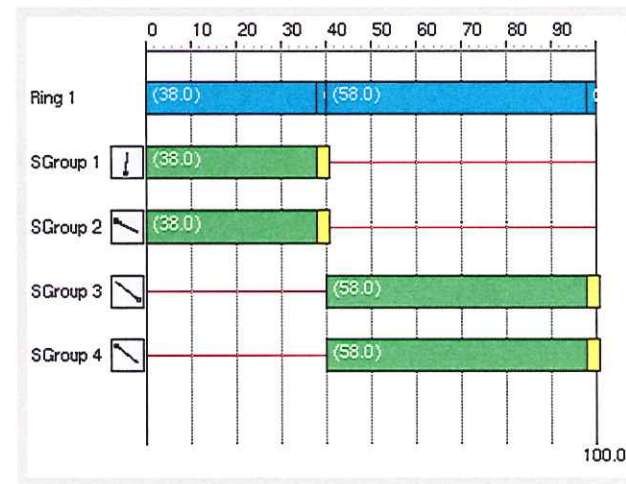

Intersecció G. Ctra. Pont de Vilomara amb C. Trieta