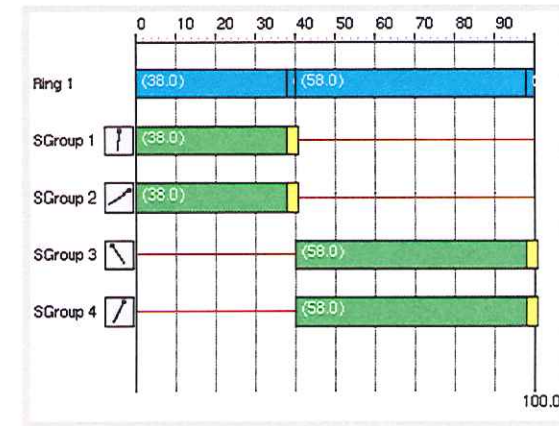

Intersecció D. Arquitecte Montagut amb Arquitecte Gaudí

Elements de model de l'opció 33 (Inclou tots els citats en l'opció 3).

Intersecció E. C. Sant Joan d'en Coll amb C. Arquitecte Gaudí

Intersecció F. C. Sant Joan d'en Coll amb C. Sant Cristòfol