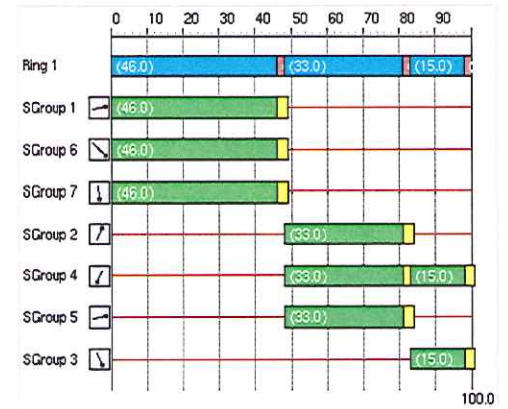

Intersecció D. Arquitecte Montagut amb Arquitecte Gaudí