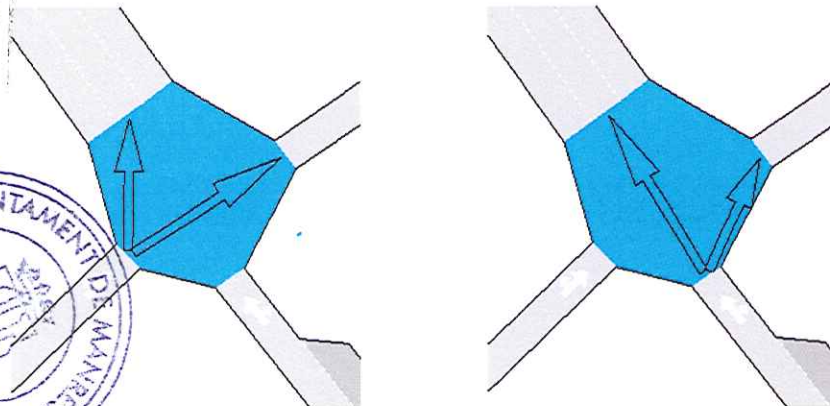

Interseccions regulades semafòricament. Opció 3

Intersecció A. Carretera de Vic amb C. Alcalde Montardi

Intersecció B. Av. Bertrand i Serra amb ctra. Pont de Vilomara i c. Sant Joan d'en Coll

280

Departament de Política Territorial  
 i Obres Públiques  
 Direcció General d'Urbanisme  
 Comissió Territorial d'Urbanisme  
 de Barcelona

Intersecció D. Arquitecte Montagut amb Arquitecte Gaudí

Elements de model de l'opció 33 (Inclou tots els citats en l'opció 3).

Intersecció E. C. Sant Joan d'en Coll amb C. Arquitecte Gaudí

Intersecció F. C. Sant Joan d'en Coll amb C. Sant Cristòfol