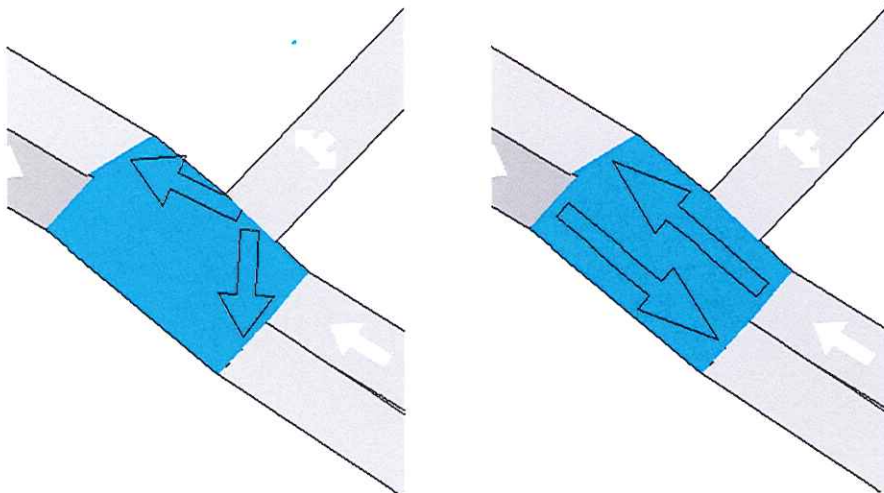

Intersecció G. Ctra. Pont de Vilomara amb C. Trieta