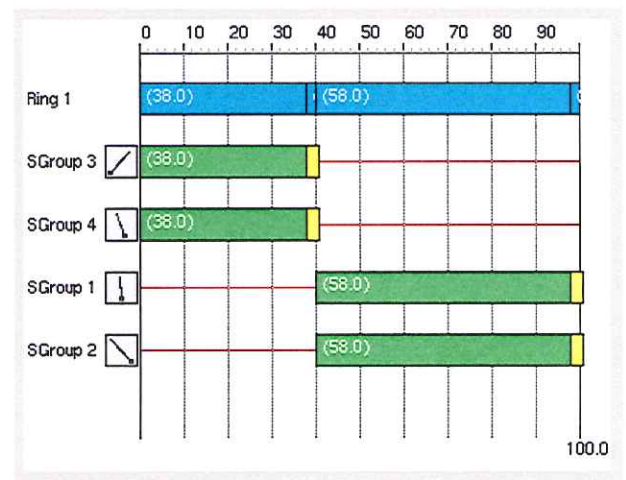

Intersecció H. C. Arquitecte Gaudí amb C. Trieta